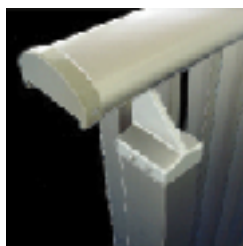

# Celeb Series

空間をワンランクアップさせる手すりを取り入れるなら、「セレブシリーズ」ディテールに至るまで研ぎ澄まされたフォルムは、顧客様のライフスタイルに合わせてのトータルコーディネートにはおおすすめの構成といえるでしょう。「セレブシリーズ」は、「ダイキャスト」を使った製品です。鋳物に比べて寸法誤差が極めて少なく、薄肉のものをつくることのできる「ダイキャスト」を使って、精度の高い部品を使った商品を提供しています。躍動感のある「ダイキャスト」のブラケットの装飾が印象的な逸品です。

### 持出手すりとの一体感がある、O型のモデル

手すりとしての圧倒的な存在感とスマートなフォルム。外観は、格子を使っている為に圧倒的な存在感があります。そのため、バルコニー側や廊下からは安心感が得られ、高層建造物や高層住宅などで使用することも可能です。特に、持出式部分に笠木を付けることで、より広い空間が確保され、スペースの開放感が感じられる手すりとして好評です。

### 目隠し機能に優れたOT型のモデル

今までの手すりの構造を変えた新しい組立方式により実現したモデルです。内部から見る綺麗なフォルムとシンプルなライン構成です。手すりのグレーを向上させることのできる意匠性に優れたモデルです。上質な空間造りのこだわりを伝えることができ、デザイン性に優れ、顧客から高い支持をいただいている商品です。